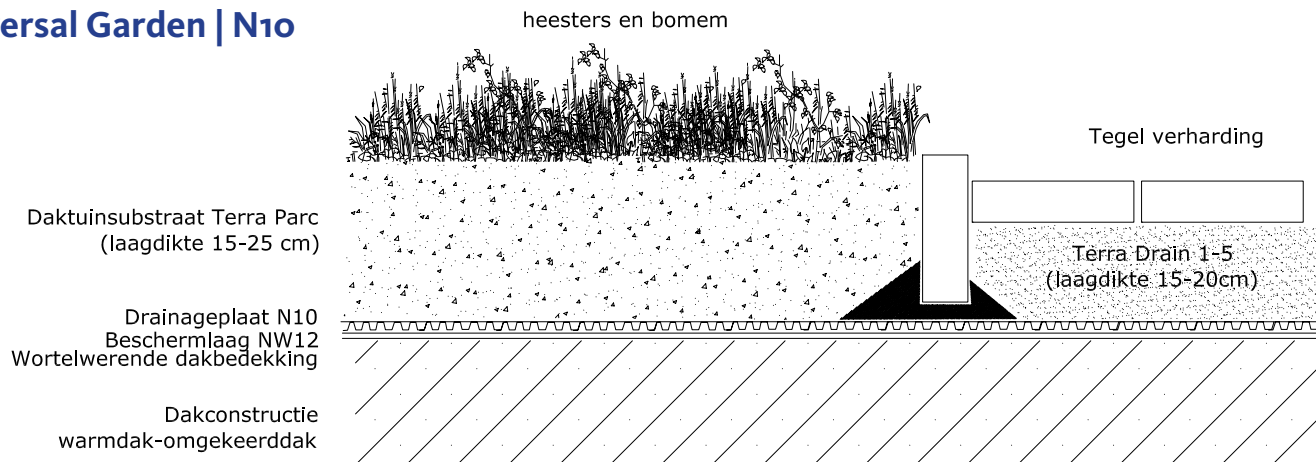

Universal Garden | W2o

Universal Garden w2o	omschrijving	verpakking	1-2°	3-30°
wortelwerende dakbedekking	op aanvraag			
Filterdoek NW12	non-wovendoek 155 gr/m ² waterdoorlatend 105 l/m ² /sec overlap 20 cm	262/525 m ² per rol	ja	-
Universal combidrain W2o	drainerende noppenplaat 1000 gr/m ² , hoogte 20 mm waterbuffer 5,6l/m ²	2x20m op rol	ja	-
Beschermdoek NW12	non-wovendoek 155 gr/m ² waterdoorlatend 105 l/m ² /sec overlap 20 cm	262/525 m ² per rol	ja	-
TerraParc	extensief licht daktuinsubstraat, 600 - 900kg/m ³ waterverza-digd, inklink 15%	los gestort franco werk gebla-zen op het dak, in 1,6m ³ bigbags franco	ja	-
Beplanting	gras, prairiebeplanting, vaste planten, heesters en bomen		ja	-

Universal Garden | N10

Universal Garden N10	omschrijving	verpakking	1-2°	3-30°
wortelwerende dakbedekking	op aanvraag			
beschermdoek NW12	non-wovendoek 155 gr/m ² waterdoorlatend 105 l/m ² /sec overlap 20 cm	262/525 m ² per rol	ja	-
Universal combidrain N10	drainerende noppenplaat 730 gr/m ² , hoogte 10 mm	2 x 12,5 m	ja	-
TerraParc	extensief licht daktuinsubstraat, 600 - 900kg/m ³ waterverzadigd, inklink 15%	los gestort franco werk geblazen op het dak in 1,6m3 bigbags franco	ja	-
Beplanting	gras, prairiebeplanting, vaste planten, heesters en bomen		ja	-