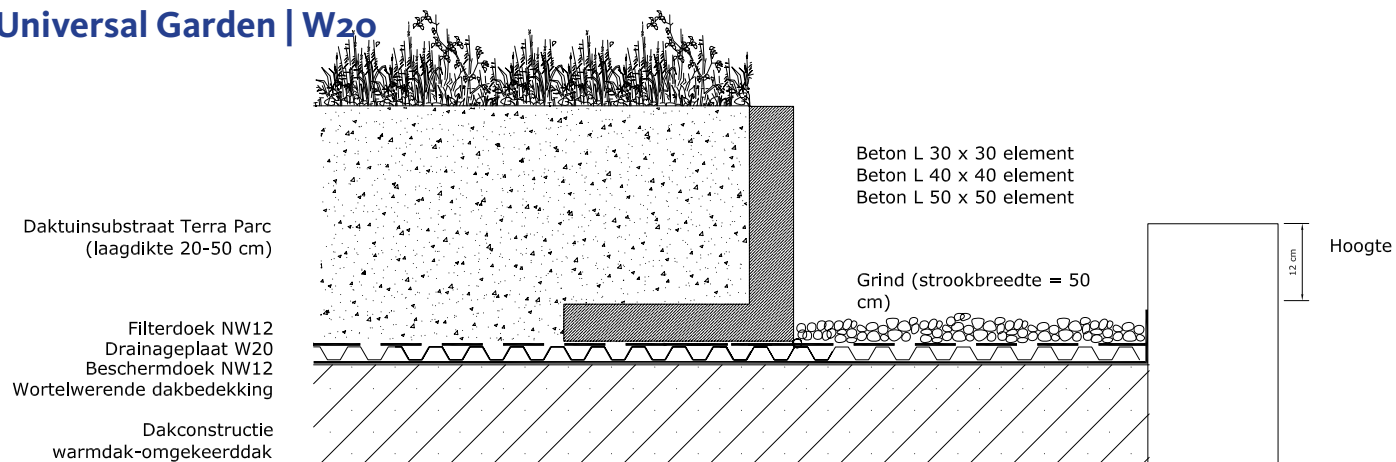

Universal Garden | W2o

Universal Garden w2o	omschrijving	verpakking	1-2°	3-30°
wortelwerende dakbedekking	op aanvraag			
Filterdoek NW12	non-wovendoek 155 gr/m ² waterdoorlatend 105 l/m ² /sec overlap 20 cm	262/525 m ² per rol	ja	-
Universal combidrain W2o	drainerende noppenplaat 1000 gr/m ² , hoogte 20 mm waterbuffer 5,6l/m ²	2x20m op rol	ja	-
Beschermdoek NW12	non-wovendoek 155 gr/m ² waterdoorlatend 105 l/m ² /sec overlap 20 cm	262/525 m ² per rol	ja	-
TerraParc	extensief licht daktuinsubstraat, 600 - 900kg/m ³ waterverza-digd, inklink 15%	los gestort franco werk gebla-zen op het dak, in 1,6m ³ bigbags franco	ja	-
Beplanting	gras, prairiebeplanting, vaste planten, heesters en bomen		ja	-

Universal Garden | N10

Universal Garden N10	omschrijving	verpakking	1-2°	3-30°
wortelwerende dakbedekking	op aanvraag			
beschermdoek NW12	non-wovendoek 155 gr/m ² waterdoorlatend 105 l/m ² /sec overlap 20 cm	262/525 m ² per rol	ja	-
Universal combidrain N10	drainerende noppenplaat 730 gr/m ² , hoogte 10 mm	2 x 12,5 m	ja	-
TerraParc	extensief licht daktuinsubstraat, 600 - 900kg/m ³ waterverzadigd, inklink 15%	los gestort franco werk geblazen op het dak in 1,6m3 bigbags franco	ja	-
Beplanting	gras, prairiebeplanting, vaste planten, heesters en bomen		ja	-